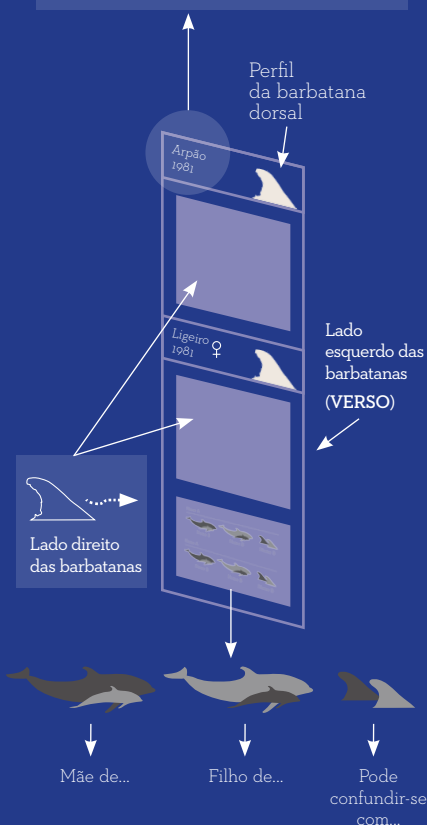

Roazes do Sado

CATÁLOGO DE IDENTIFICAÇÃO

POPULAÇÃO DE 2011

LADO ESQUERDO
DAS BARBATANAS

CATÁLOGO DE IDENTIFICAÇÃO

POPULAÇÃO DE 2011

Adultos

Juvenis

Não foram incluídas as crias (Vitória, Batalha, Pirata e Nortada).

- Nome
- Ano da primeira observação ou ano de nascimento (caso assinalado com *)
- Macho (♂) / Fêmea (♀)

Arpão

1981

Ligeiro ♀

1981

Arpão

Cavalito